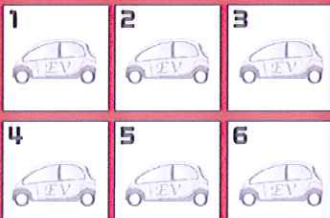

ホームページアドレス <http://www.nipponrentacar.co.jp/>

ススイエコドライブ

キャンペーンPART3

スタンプカード

NIPPON Rent-A-Car

期間: 8/25(木)~11/30(水) 当日帰着分迄

会員番号

お名前